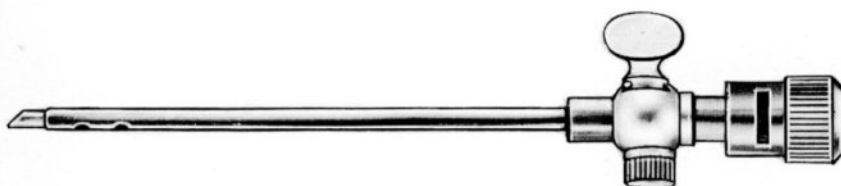

510.0437

Irrigation cannula, LL-connection 4,5 mm Ø, 8,5 cm, with
sharp and blunt obturator

Spülkanüle mit 2 seitlichen Löchern, LL-Anschluß
4,5 mm Ø, 8,5 cm lang, mit scharfem und stumpfem
Obturator

510.0439

Irrigation cannula with 2 holes, LL-connection 4,5 mm Ø,
8,5 cm, with sharp and blunt obturator

Spüladapter mit Schlaucholive
Irrigation Adapter w. tube connection

510.0441

Spülkanüle Irrigation cannula

Kanüle zur Spülung, LL-Anschluß, 2,2 mm Ø, 7 cm lang
Cannula for irrigation, LL-connection, 2,2 mm Ø,
7 cm length

510.0430

**Kanüle für Spülung mit scharfem Obturator,
LL-Anschluß, 3,2 mm Ø, 7 cm lang**
Cannula for irrigation with sharp obturator, LL-connection,
3,2 mm Ø, 7 cm length

510.0431

**Kanüle für Spülung mit Hahn, scharfem Obturator,
LL-Ansatz, 7 cm lang**
Cannula for irrigation w. stop cock and sharp obturator,
LL-connection, 7 cm length