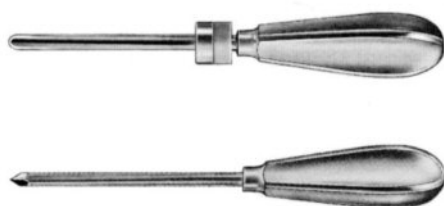

Meniskotom nach Smillie
Smillie knife
3 mm
5 mm

530.4009
530.4008

Messer sichelförmig
Sickle knife

530.4010

Löffel 3 mm Ø
Spoon 3 mm Ø

530.4011

Ring-Kürette, 3 mm Ø
Ring curette, 3 mm Ø

530.4012

Instrumente für 2. Einstich Instruments for 2. puncture

Trocarhülse mit scharfem und stumpfem Obturator, 2,5 mm Ø
Trocar sleeve with sharp and blunt obturator, 2,5 mm Ø

510.2501

Zange mit Doppellöffel, 2 mm Ø
Forceps with double-spoon, 2 mm Ø

541.2011

Zange durchschneidend, 2 mm Ø
Forceps cutting through, 2 mm Ø

541.2012

Schere, 2 mm Ø
Scissors, 2 mm Ø

541.2013

Spülkanüle Irrigation cannula

Spülkanüle m. LL-Ansatz, 4,5 mm Ø, 8,5 cm lang
mit scharfem und stumpfem Obturator

510.0437

Irrigation cannula, LL-connection 4,5 mm Ø, 8,5 cm, with
sharp and blunt obturator

Spülkanüle mit 2 seitlichen Löchern, LL-Anschluß
4,5 mm Ø, 8,5 cm lang, mit scharfem und stumpfem
Obturator

510.0439