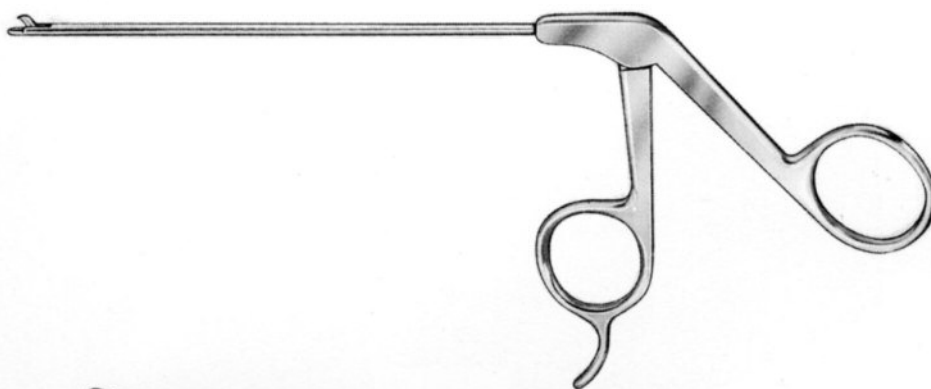

Zange mit Doppellöffel, 2 mm Ø
Forceps with double-spoon, 2 mm Ø

541.2011

541.2012

541.2013