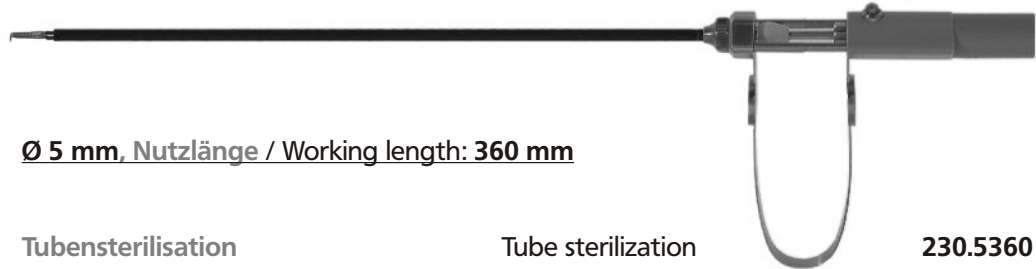

Modulare bipolare Koagulationsfaßzange Modular bipolar coagulation forceps

Ø 5 mm, Nutzlänge / Working length: 360 mm

	Tubensterilisation	Tube sterilization	230.5360
	Faßzange, gefenstert	Grasping forceps	230.5361
	Maul: 3 mm breit, glatt	Jaw: 3 mm wide, smooth	230.5362
	Maul: 3 mm breit, gerieft	Jaw: 3 mm wide, grooved	230.5363
	Maul: 1,5 mm breit, gerieft	Jaw: 1,5 mm wide, smooth	230.5364
	Maul: 1,5 mm breit, glatt,	Jaw: 1,5 mm wide, grooved	230.5365
	Mikro-Fasszange	Micro grasping forceps	230.5366
	Ersatzteile und Zubehör	Spare parts and accessories	:
	U-Griff	U-Handle	230.5360.G
	Schaftrohr	Sheath tube	230.5360.S
	Ringgriff	Ring-Handle	230.5370.G
	Innenteile: Art.-Nr. wie oben + ".I" (Beispiel 230.5360.I , 230.5361.I , ...)	Inner parts: Ref.-No. as a.m. + ".I" (f.ex. 230.5360.I , 230.5361.I , ...)	
	<u>Bipolar-Kabel</u> Länge 3 m, zu Geräten von:	<u>Bipolar cables</u> length 3 m, to devices of	:
	Storz, Wolf, Erbe, Wisap	dto.	230.5350
	Berchtold, Martin	dto.	230.5350.M
	USA-Devices	dto.	230.5350.A

Saug-/Spül-Elektroden-System Suction-/Irrigation electrode system

Ø 5 mm, 34 cm

LAPAROSCOPY

1 Griffe / Handles :

siehe oben
see above

Pistolengriff mit 2-Wege-Hahn
Pistol handle with 2-way-stop cock

230.1001

Saug-/Spülventil 2-Wege-Hahn
Suction/irrigation valve 2-way stop cock

230.1006

Plateaugriff mit 2 Trompetenventilen
Handle with 2 trumpet valves

230.1011

Saug-/Spülgriff mit 2 Trompetenventilen
Suction/irrigation handle with 2 trumpet valves

230.1016

Sauggriff mit Trompetenventil
Suction handle with trumpet valve

230.1017

2 Aufsätze / Front pieces :

Spatel/spatula **230.5300**

Haken/hook **230.5301**

Draht/wire **230.5301.S**

L-Haken/Lhook **230.5302**