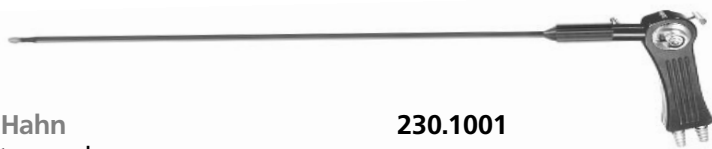

Modulare bipolare Koagulationsfaßzange Modular bipolar coagulation forceps

Ø 5 mm, Nutzlänge / Working length: 360 mm

	Tubensterilisation	Tube sterilization	230.5360
	Faßzange, gefenstert	Grasping forceps	230.5361
	Maul: 3 mm breit, glatt	Jaw: 3 mm wide, smooth	230.5362
	Maul: 3 mm breit, gerieft	Jaw: 3 mm wide, grooved	230.5363
	Maul: 1,5 mm breit, gerieft	Jaw: 1,5 mm wide, smooth	230.5364
	Maul: 1,5 mm breit, glatt,	Jaw: 1,5 mm wide, grooved	230.5365
	Mikro-Fasszange	Micro grasping forceps	230.5366
	Ersatzteile und Zubehör	Spare parts and accessories	:
	U-Griff	U-Handle	230.5360.G
	Schaftrohr	Sheath tube	230.5360.S
	Ringgriff	Ring-Handle	230.5370.G
	Innenteile: Art.-Nr. wie oben + ".I" (Beispiel 230.5360.I , 230.5361.I , ...)	Inner parts: Ref.-No. as a.m. + ".I" (f.ex. 230.5360.I , 230.5361.I , ...)	
	<u>Bipolar-Kabel</u> Länge 3 m, zu Geräten von:	<u>Bipolar cables</u> length 3 m, to devices of	:
	Storz, Wolf, Erbe, Wisap	dto.	230.5350
	Berchtold, Martin	dto.	230.5350.M
	USA-Devices	dto.	230.5350.A

Saug-/Spül-Elektroden-System Suction-/Irrigation electrode system

Ø 5 mm, 34 cm

LAPAROSCOPY

1 Griffe / Handles :

siehe oben
see above

Pistolengriff mit 2-Wege-Hahn
Pistol handle with 2-way-stop cock

230.1001

Saug-/Spülventil 2-Wege-Hahn
Suction/irrigation valve 2-way stop cock

230.1006

Plateaugriff mit 2 Trompetenventilen
Handle with 2 trumpet valves

230.1011

Saug-/Spülgriff mit 2 Trompetenventilen
Suction/irrigation handle with 2 trumpet valves